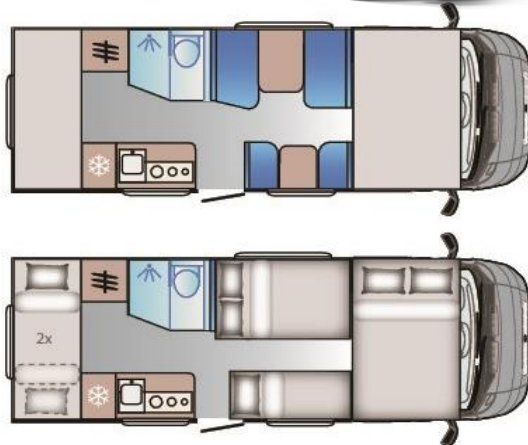

SUN LIVING A 70 DK

DATOS TECNICOS

CHASIS

Rating emisiones	Euro 6D
Citroen 6DF 2.3 140 Hp 35 L	X

DIMENSIONES Y PESOS

Longitud exterior caja (mm)	6995
Ancho exterior total (mm)	2320
Altura exterior total (mm)	3090
Altura interior (mm)	2100
Masa en orden de marcha (Kg)	2923
Peso máximo autorizado (Kg)	3500
Peso máximo remor cable (Kg)	2000
Carga máxima autorizada (Kg)	577
Distancia entre ejes (mm)	4035
Plazas homologadas	6